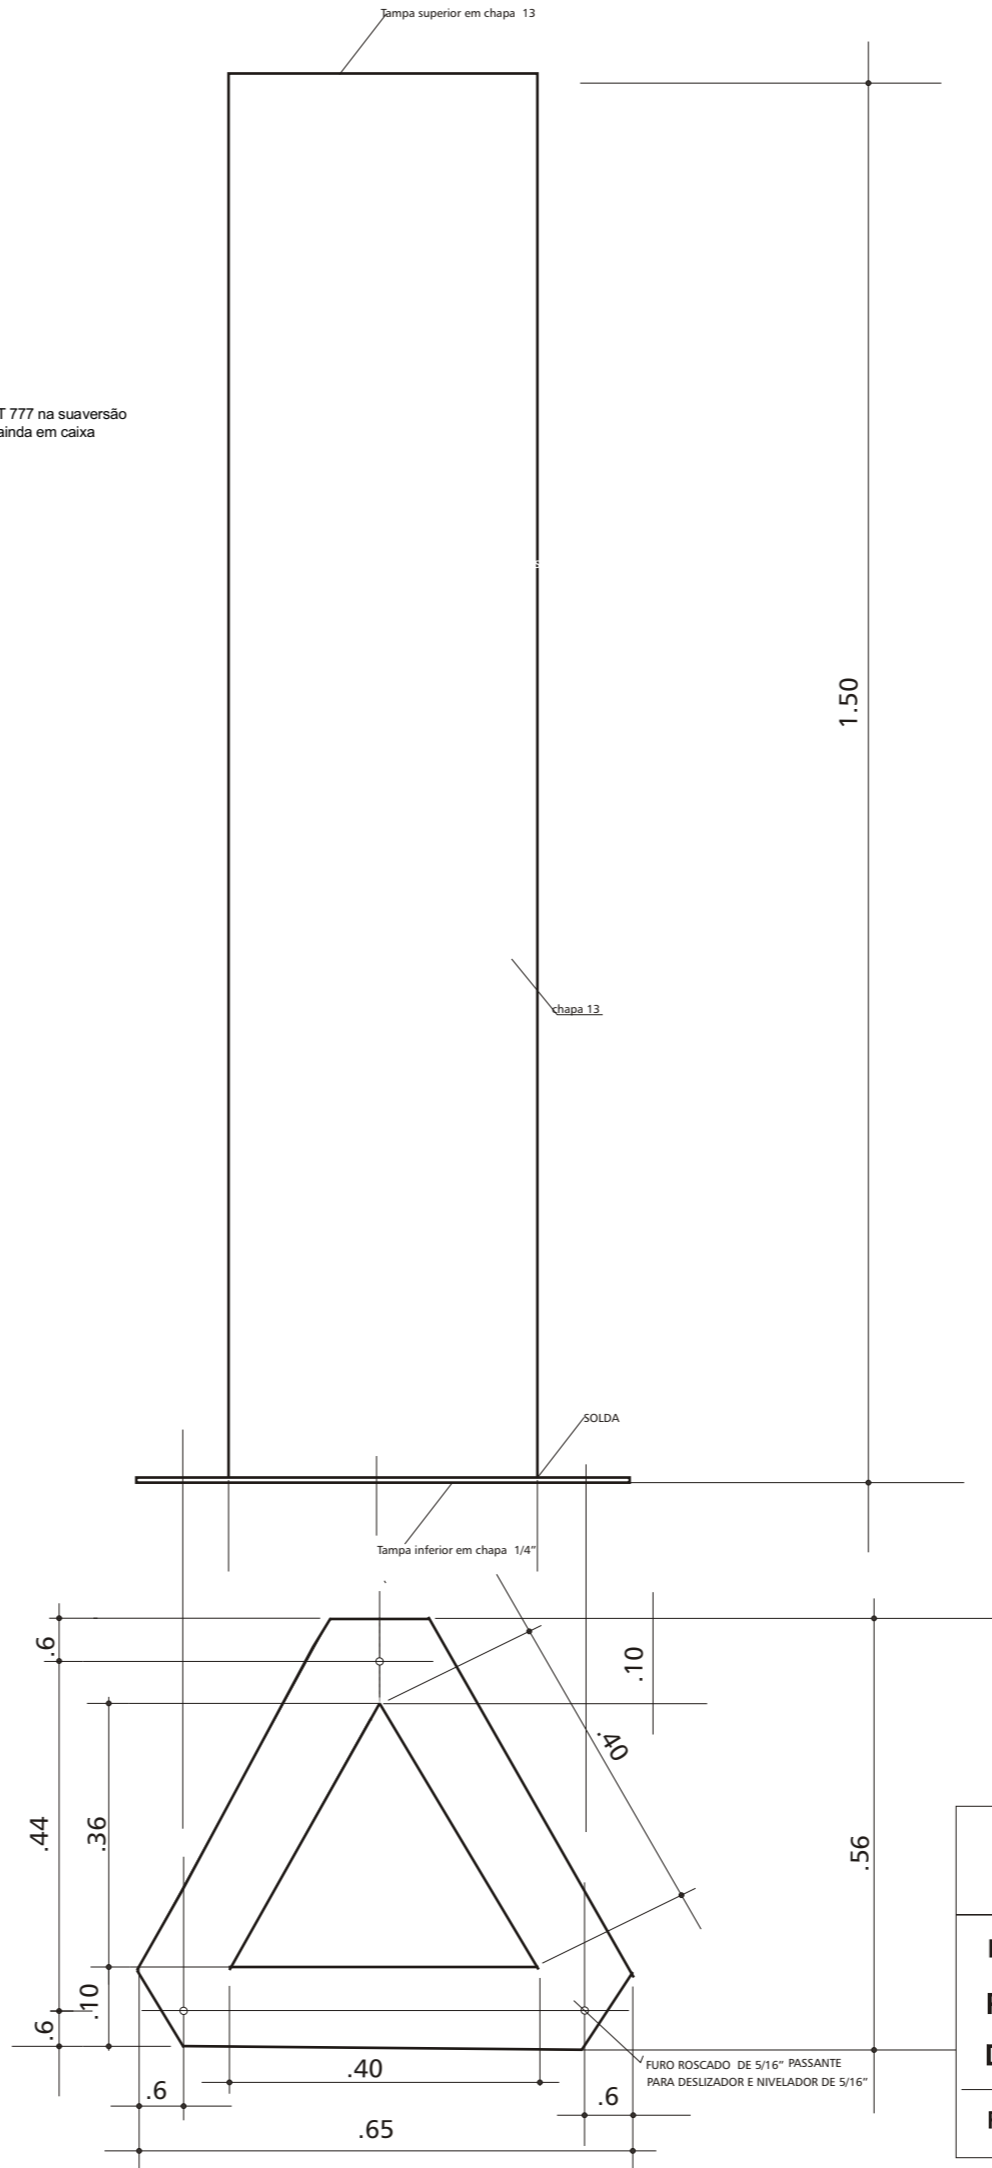

Tinta automotiva  
nitrocelulose,  
sólida, cor de ref.  
SWB 293c  
METALATEX

Ø .260 FAMÍLIA TIPOGRÁFIA

O alfabeto padrão adotado para o sistema foi a família HUMANIST 777 na suaversão NORMAL, que será utilizada em caixa alta ou caixa alta/baixa ou ainda em caixa baixa.

<b>MINISTÉRIO DA SAÚDE</b> SAA/COSEN	
EDÍFICIO SEDE / ANEXO E UNIDADES BRASÍLIA	SINALIZAÇÃO
<b>PLACA TRIÂNGULAR (TOTEM)</b>	QUANT: 03
<b>DETALHAMENETO</b>	
RESPONSÁVEL	DESENHISTA: GILBERTO
	ESCALA: 1 : 100
	DATA: 04/08